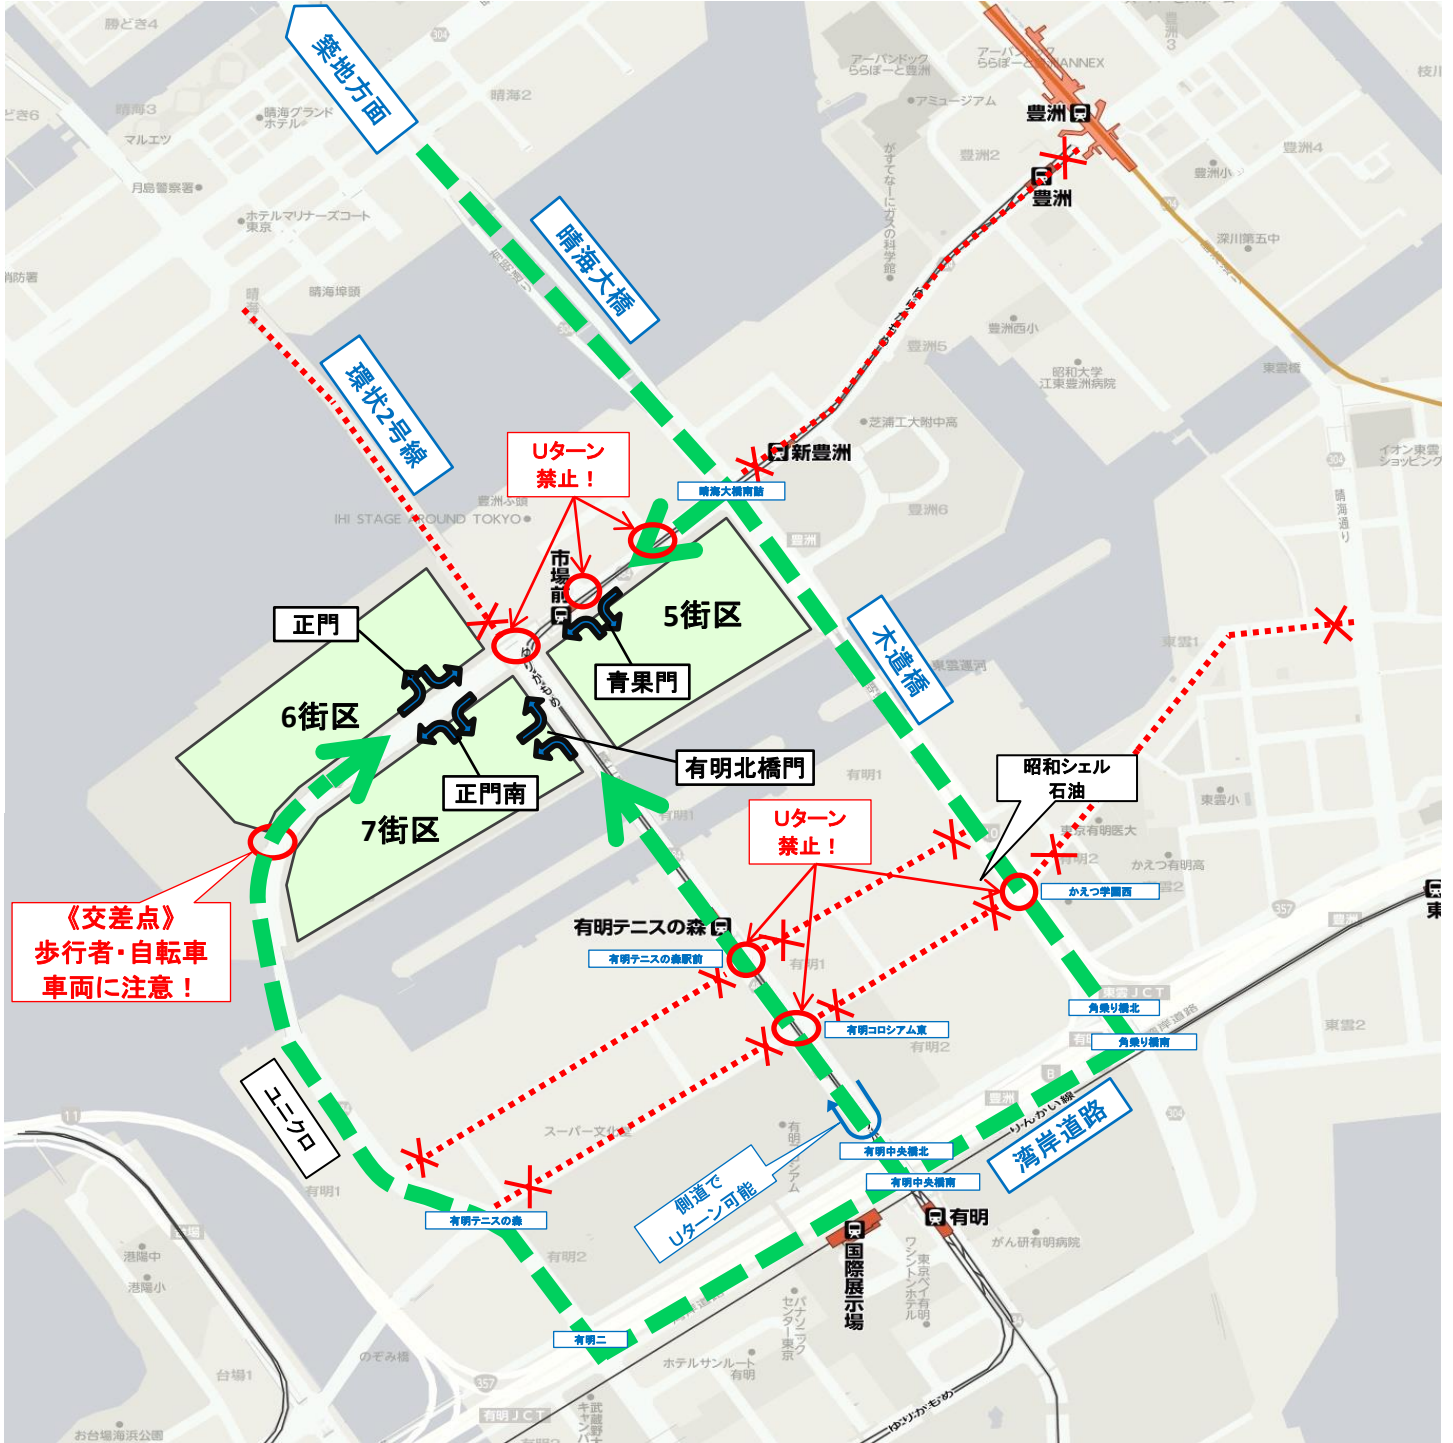

豊洲市場 車両案内図

---> 築地方面からはこの矢印のルートで来場下さい。

【車両での来場者へ】

- 通行禁止箇所(赤点線)を通行しないでください。
- 交通ルールを厳守してください。
- コンビニ等を利用する際に、路上駐車しないでください。
- 特に大型車は豊洲駅方面からのルートは通らないよう徹底してください。
(晴海大橋からの右折、または、木遣橋(豊洲IC)から左折のルートを通ること)

<場内ルール>

- 入退場時には、歩行者・自転車に十分な注意を払い、警備員の指示に従うこと。
- 場内制限速度 20km/h以下
- 場内待機時はアイドリングストップすること。